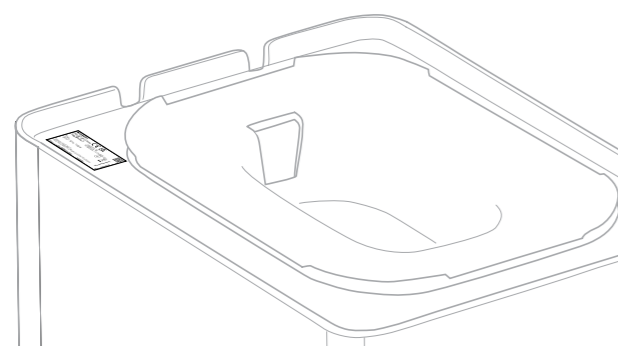

Pozicioni i etiketës së llojeve: