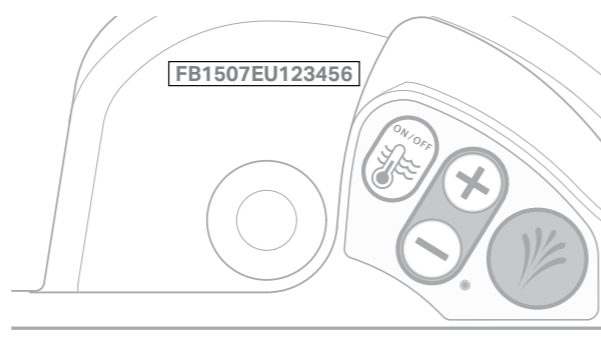

## Geberit AquaClean 5000 / 5000plus

**Etiketën e llojeve** me numrin e serisë e gjeni në pjesën e poshtme të njësisë teknike.

**Etiketën e llojeve** me numrin e serisë e gjeni në pjesën e pasme të pajisjes, në anën e majtë mbrapa.

**Etiketën e llojeve** me numrin e serisë e gjeni në pjesën e pasme të pajisjes, në anën e majtë mbrapa.

**Etiketën e llojeve** me numrin e serisë e gjeni në pjesën e poshtme të pajisjes, në anën e majtë poshtë panelit të kontrollit.

Pozicioni i etiketës së llojeve:

Një etiketë ngjitëse me numrin e serisë e gjeni në anën e majtë të panelit të kontrollit.

Një etiketë ngjitëse me numrin e serisë e gjeni në panelin e kontrollit, në anën e majtë.