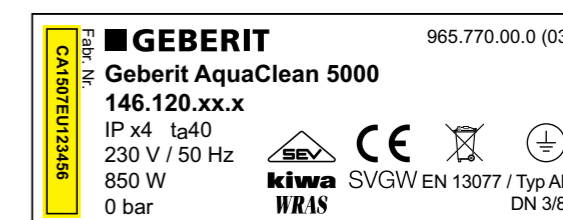

## Geberit AquaClean 5000 / 5000plus

**Etiketën e llojeve** me numrin e serisë e gjeni në pjesën e poshtme të njësisë teknike.

**Etiketën e llojeve** me numrin e serisë e gjeni në pjesën e pasme të pajisjes, në anën e majtë mbrapa.

**Etiketën e llojeve** me numrin e serisë e gjeni në pjesën e pasme të pajisjes, në anën e majtë mbrapa.

**Etiketën e llojeve** me numrin e serisë e gjeni në pjesën e poshtme të pajisjes, në anën e majtë poshtë panelit të kontrollit.