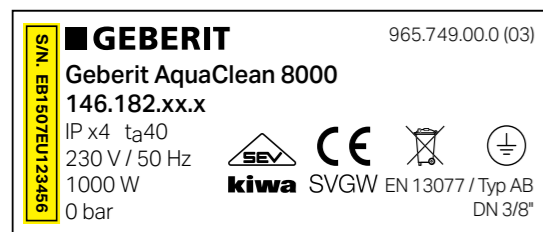

Etiketën e llojeve me numrin e serisë e gjeni në kapakun e mirëmbajtjes poshtë majtas, prapa filtrit me karbon aktiv.