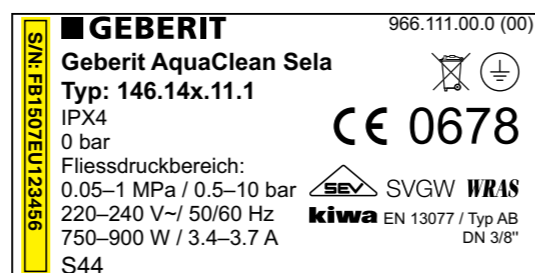

## Geberit AquaClean 5000 / 5000plus

**Etiketën e llojeve** me numrin e serisë e gjeni në pjesën e poshtme të njësisë teknike.

**Etiketën e llojeve** me numrin e serisë e gjeni në pjesën e pasme të pajisjes, në anën e majtë mbrapa.

**Etiketën e llojeve** me numrin e serisë e gjeni në pjesën e pasme të pajisjes, në anën e majtë mbrapa.

**Etiketën e llojeve** me numrin e serisë e gjeni në pjesën e poshtme të pajisjes, në anën e majtë poshtë panelit të kontrollit.