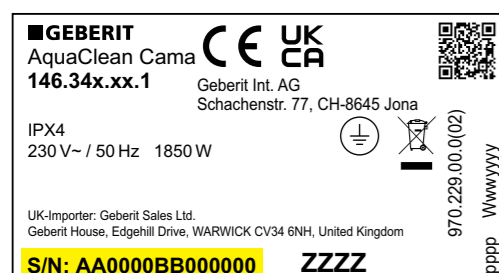

## Geberit AquaClean 5000 / 5000plus

**Etiketën e llojeve** me numrin e serisë e gjeni në pjesën e poshtme të njësisë teknike.

**Etiketën e llojeve** me numrin e serisë e gjeni në pjesën e pasme të pajisjes, në anën e majtë mbrapa.

**Etiketën e llojeve** me numrin e serisë e gjeni në pjesën e pasme të pajisjes, në anën e majtë mbrapa.

**Etiketën e llojeve** me numrin e serisë e gjeni në pjesën e poshtme të pajisjes, në anën e majtë poshtë panelit të kontrollit.